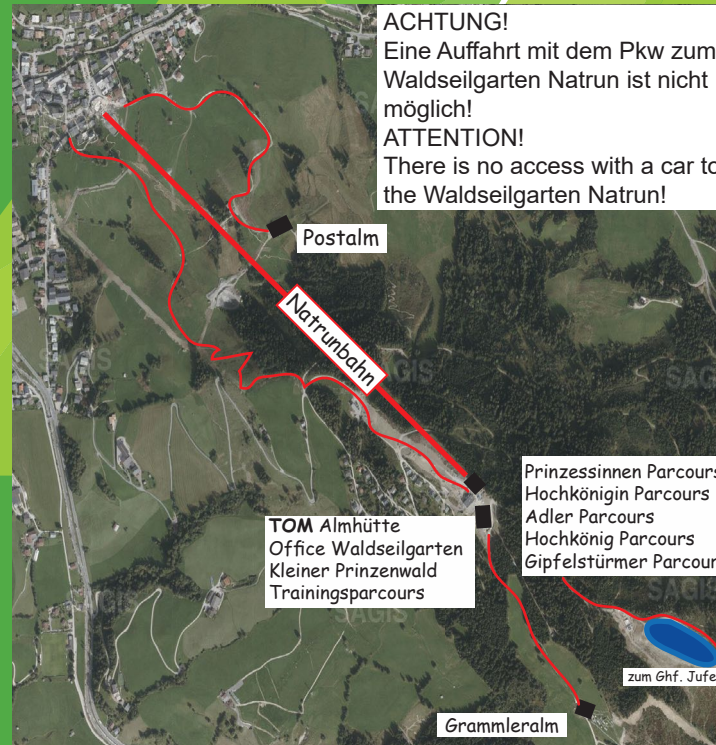

PREISLISTE WALDSEILGARTEN NATRUN SOMMER 2026

	MINI TICKET	NORMAL PREIS	Hochkönig Card -10%
Erwachsen ab 16 Jahre	€ 22,00	€ 43,00	€ 39,00
	Parcours 	Parcours 	Parcours
Kinder 4-15 Jahre	€ 19,00	€ 31,00	€ 28,00
Schüler Gruppe		€ 24,00	

Einschulungen finden bis ca. 14.00 statt.
Kletterdauer für alle Parcours ca. 3 Std.

Waldseilgarten Natrun
Tom Almhütte
Natrun 50
5761 Maria Alm

Alpinskischule
Markus Hirnböck
Bachwinkl 4
5760 Saalfelden

www.alpinskischule.at
www.waldseilgarten-natron.at
www.facebook.com/waldseilgarten-natron
www.instagram.com/waldseilgartennatron

✉ info@waldseilgarten-natron.at
☎ 0043 650 2742312

Unser Büro befindet sich bei der TOM
Almhütte an der Bergstation der Natrunbahn.

Reservierung für Gruppen ab 8 Personen erforderlich.

Öffnungszeiten tägl. von 09.30 bis 16.30
09.05. bis 08.11.2026

Vor- und Nachsaison Mittwoch Ruhetag!

Der Waldseilgarten ist nach der
Ö-Norm EN 15567-1 gebaut.

Bei zu starkem Wind oder Gewitter wird der
Waldseilgarten aus Sicherheitsgründen geschlossen.

Benützung des Waldseilgarten für Kinder ab 4-13 Jahren
nur in Begleitung eines Erwachsenen.
Ausgenommen sind die blauen Parcours.

Wir verwenden das kontinuierliche
Sicherungssystem Coudou Pro!

ACHTUNG!
Eine Auffahrt mit dem Pkw zum
Waldseilgarten Natrun ist nicht
möglich!
ATTENTION!
There is no access with a car to
the Waldseilgarten Natrun!

www.waldseilgarten-natron.at